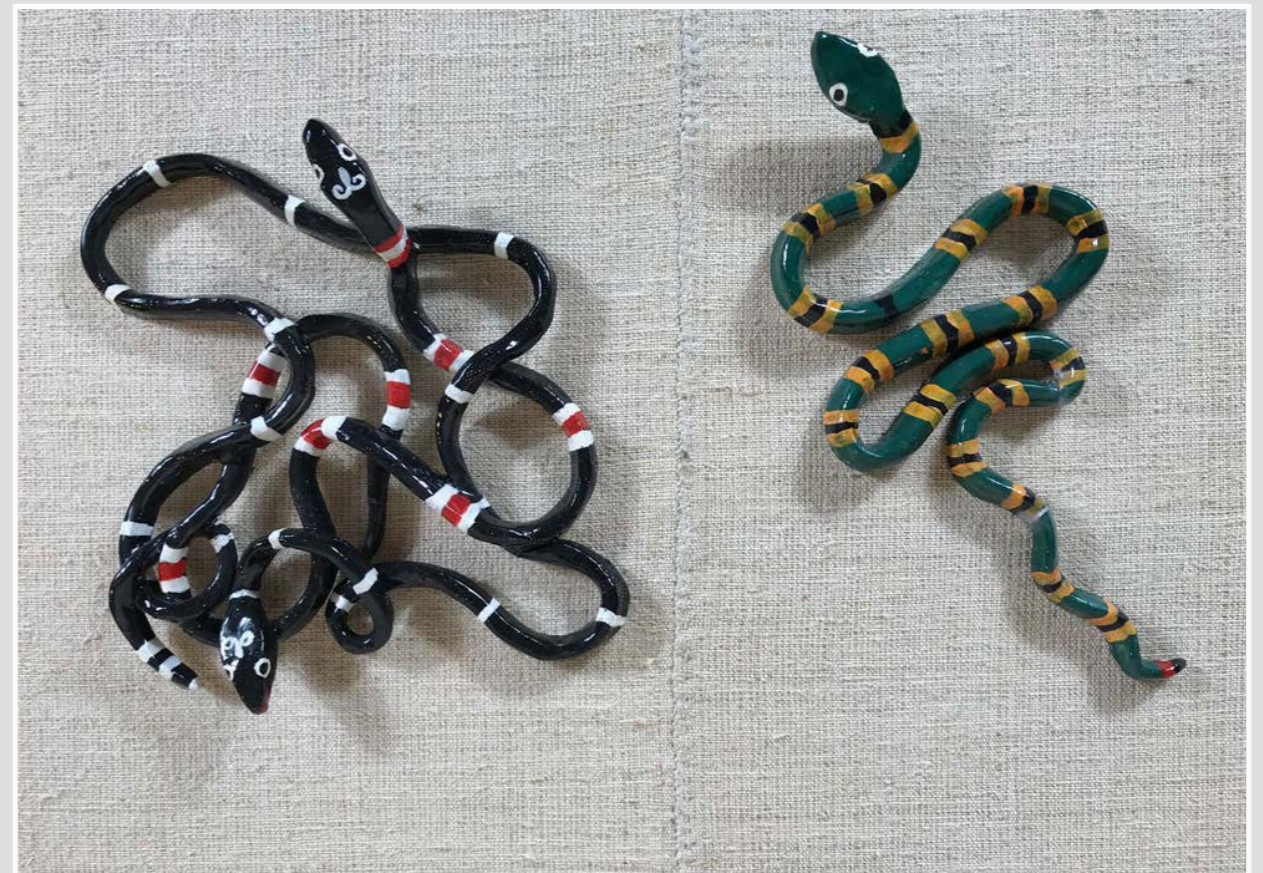

SOLDATINI DI STAGNO

SOLDATINI LEGNO  
h 14 cm

STATUETTE CONIGLIETTI  
h 5,5 cm

CASSETTE LEGNO COLORATE

CASSETTE CERAMICA  
H 10 cm

MODELLI BAMBINO IN LEGNO CALZOLAIO

SCULTURA DI LEGNO  
h 35 cm

FUNGHETTI CERAMICA  
h 5,5 cm

CASSETTA BAITA IN LEGNO  
12 x h 8 cm

CASSETTA BAITA LEGNO DA APPENDERE  
23 x h 20 cm

STATUINA GUFO  
H 27 cm

STATUETTE LEGNO ANATRE

PINOCCHIO LEGNO SNODATO  
h 30 cm

SERPENTI IN CERAMICA

CERBIATTO  
H 44 cm base 32 x 20 cm

STATUETTE UOVO h 4 cm

SFERA E PRISMI DI VETRO  
h 19 x 24 cm

PORTACHIAVI

MAZZI DI CHIAVI

CHIAVI

SCATOLINE

OROLOGI DA POLSO

BORRACCE PELLE  
h 25.5 -19.5 cm