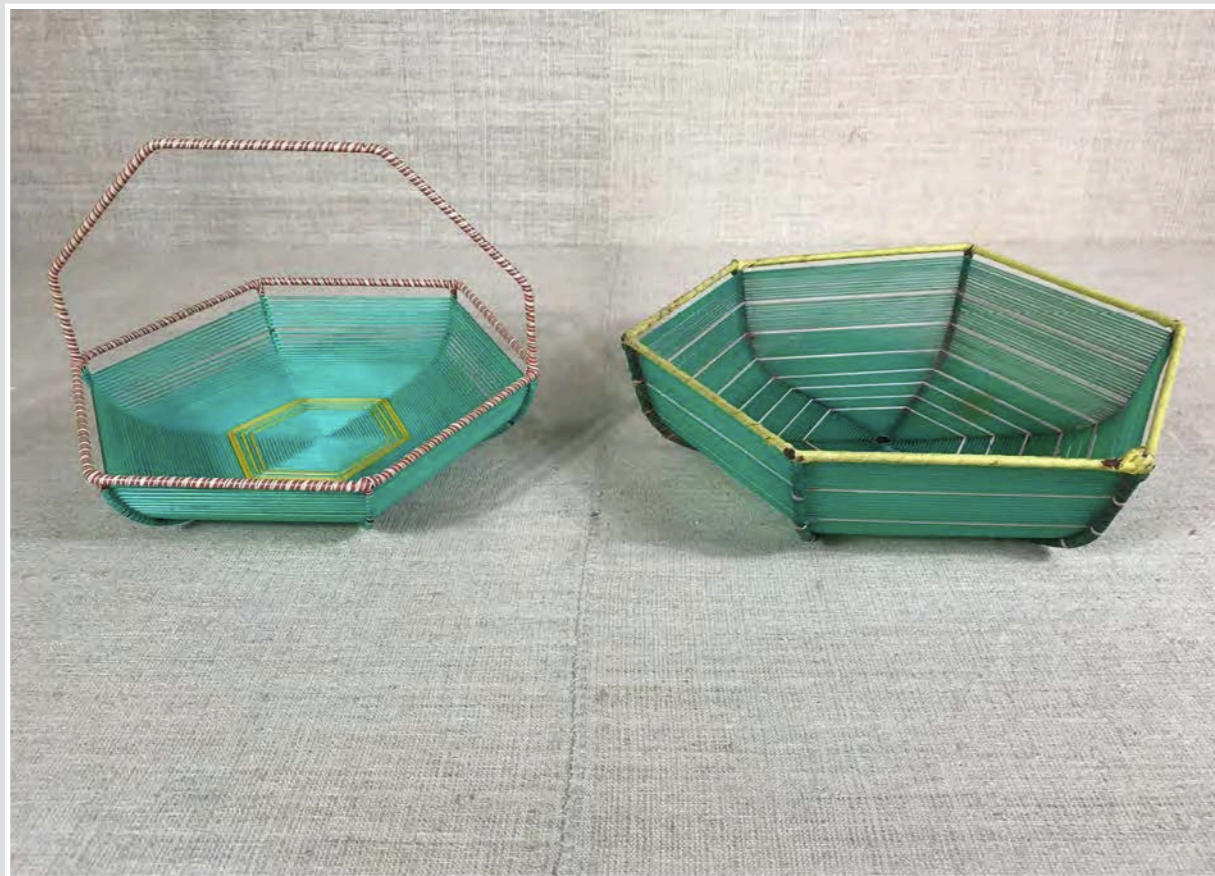

VALIGETTA VIMINI  
36 X 36 cm h 12 cm

CESTINO DUE MANICI  
30 x 20 cm h 20 cm

VALIGETTA LEGNO E VIMINI  
43 X 36 X H 13

CESTINO MANICO VIMINI  
30 x 30 cm h 38 cm

SCATOLA IN FOGLIE DI PALMA  
28 X 18 cm h 9 cm

SCATOLA ROTONDA RATTAN  
Diam 14 cm h 17 cm

CESTINO  
24x24 h 10 cm

CESTINO CON MANICO  
40 x 28 cm h 30 cm

CESTO CON MANICI GRIGIO  
30 x 50 cm

CESTO CON MANICI  
30 x 50 cm

6

CESTO BAMBU' CON MANICI E STOFFA ROSSA  
44,5 x 34,5 x h 24 cm

CESTINO CERAMICA CON MANICO RATTAN  
32 x 19 cm

CESTINO CERAMICA CON MANICO FILO FERRO PLASTIFICATO  
diam 27,5 cm

CESTINO CON MANICO E PIEDINI  
diam 26 cm h 31 cm

CESTINO PAGLIA DECORATO  
diam 42 cm

CESTINO FILO PLASTICA  
26 x 23 cm - 32 x 27 cm

CESTINI DECORO FARFALLA  
DIAM 15 - 13 - 8 cm

CESTINO DECORO FARFALLA  
40 x 35 cm

CONTENITORE IN FILO METALLICO DORATO  
25 X 16 X H. 10 cm

CASSETTA IN FILO METALLICO ZINCATO  
56 X 37 X H. 28 cm

CESTINO FILO FERRO AZZURRO  
34 x 20 x h 41 cm