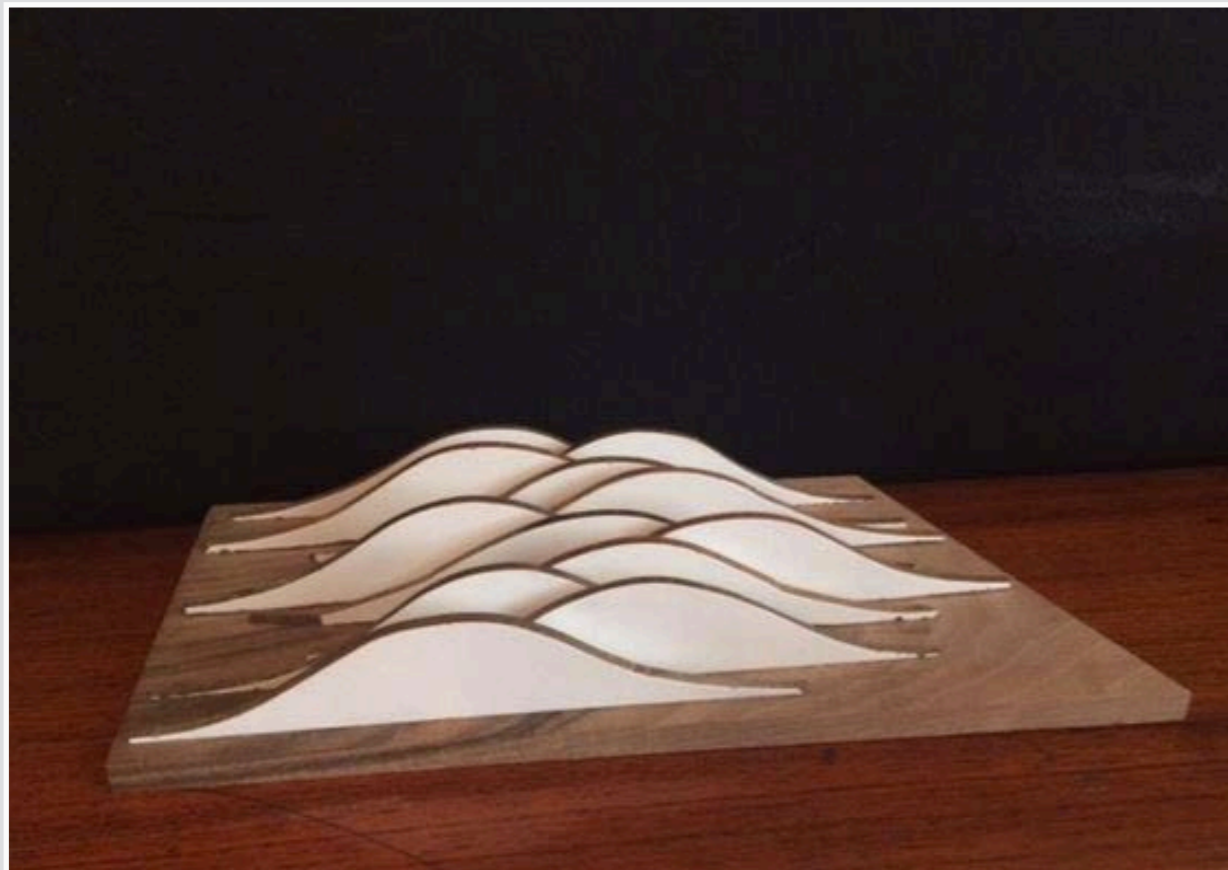

CANDELABRO ARGENTATO  
H 18 cm

PORTACANDELA IN CERAMICA CON UCCELLINI  
H 23 cm

CANDELA FUNGHI  
H 17 cm

PORTA CANDELINE CUORE  
5 x 6 cm

PORTA CANDELINE HALLOWEEN  
H 12 cm

BROCCHIE VASI BICCHIERE ZINCATI  
h 26 / h 10 cm

PORTA INCENSO IN SILVER  
h 10 cm

BARATTOLI  
H 25 h 21 cm

PIALLA LEGNO

ROCCHETTI DI LEGNO

TARGHETTE METALLO SMALTATO

ONDE LEGNO

FERMACARTE PARIGI  
Diam 9 cm h 2,5 cm

STATUETTE MARMO  
h 16-13 cm