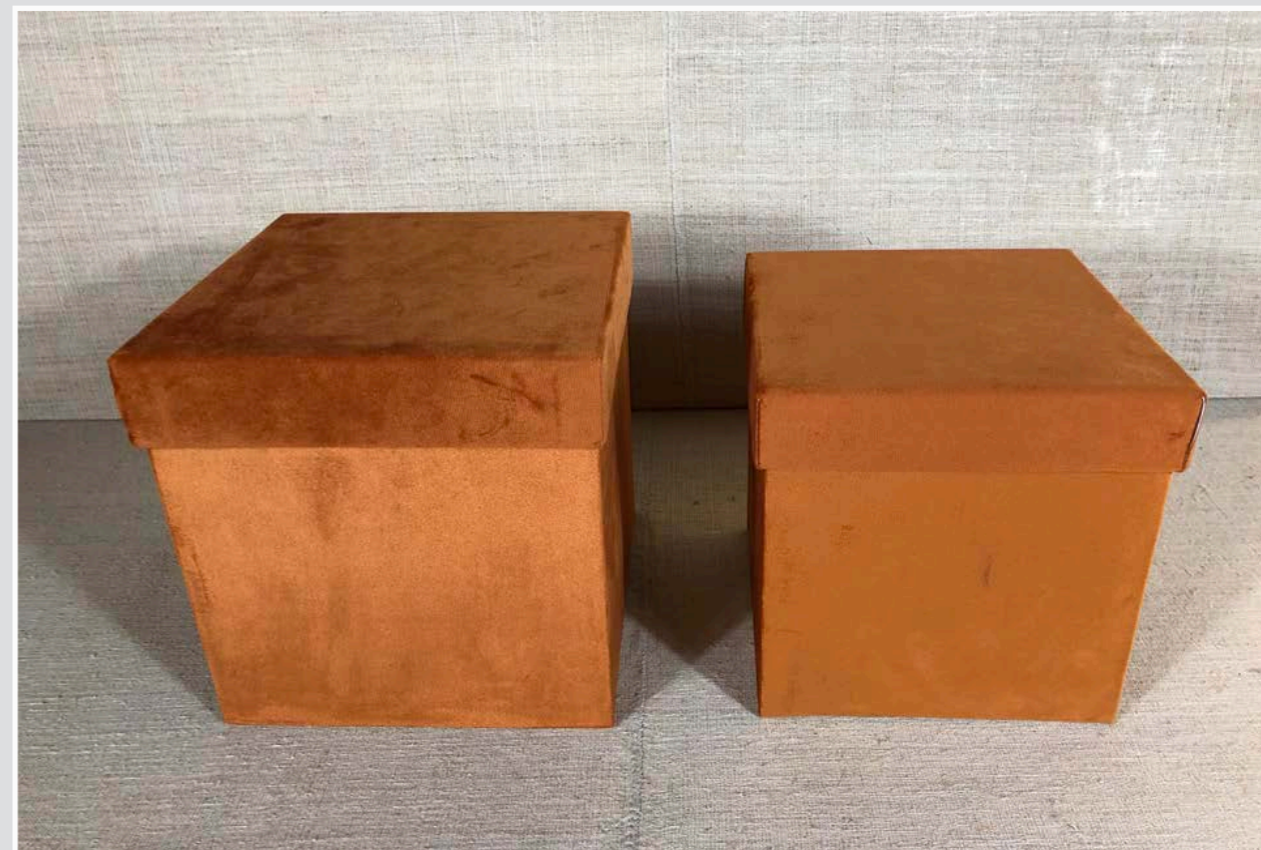

SCATOLE CARTONE COLORATE  
45 x 32 cm - 25 X 17 CM

SCATOLA CARTONE POIS COPERCHIO VERDE  
12 x 12 x 12 cm

SCATOLE CARTONE ROSA  
25 x 18 x 10,5h - 27 x 20 x 11h - 33 x 24 x 14h - 35 x 27 x 15h

SCATOLE CARTONE TONDE  
Diam 15 x 9 h - 21 x 12h - 23 x 14h - 29 x 15h

CONTENITORE IN COMPENSATO AZZURRO  
36 x 25 cm

SCATOLE TONDE VELLUTO ROSA  
Diam 26 h 26 cm - diam 23 h 23 cm

SCATOLE VELLUTO ARANCIO  
23 x h 23 cm - 21 x h 21 cm

SCATOLE COLORATE  
15 x 15 cm - 24 x 24 cm h