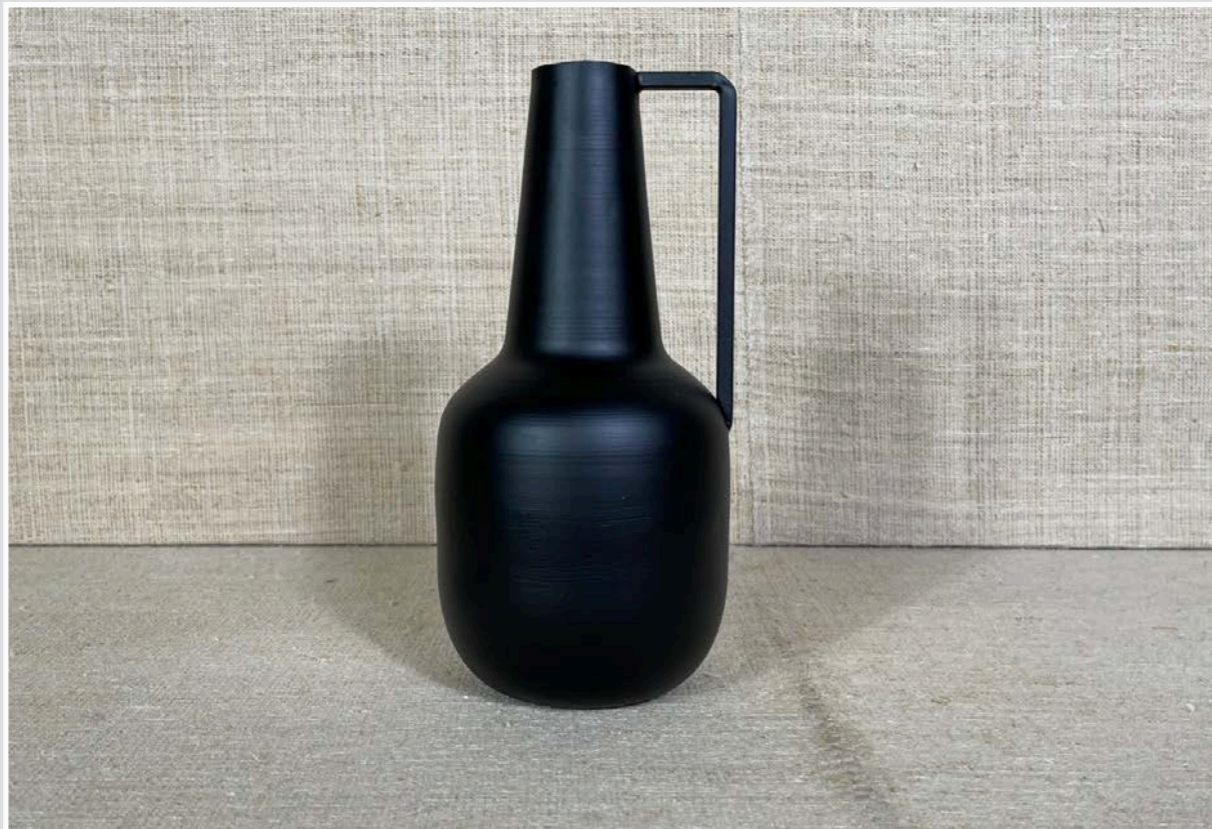

VASETTO NERO
h 18